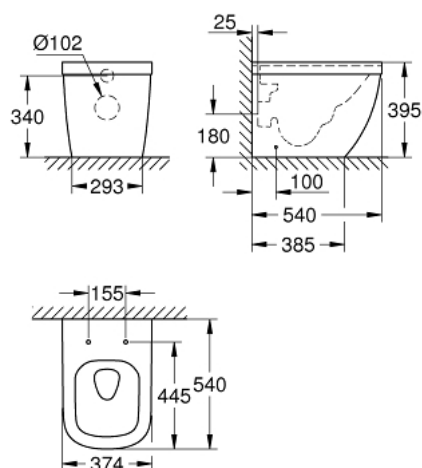

39 339 000 EURO CERAMIC VAS WC CU MONTARE PE PODEA, LIPIT DE PERETE

DESCRIEREA PRODUSULUI

- Colour: alpine white
- evacuare orizontală
- lipit de perete
- tehnologie de clătire GROHE Triple Vortex
- clătire prin jet apă
- rimless
- volumul clătire 3/5 l
- include set de fixare
- ceramică sanitară
- acoperit complet, cu elemente de fixare ascunse
- opțional: strat anti-lipire și suprafață antibacteriană GROHE PureGuard(00H)
- compatibil cu colacul și capacul WC 39 330 001 (soft close) și 39 331 001 (fără soft close)

39 339 000 EURO CERAMIC VAS WC CU MONTARE PE PODEA, LIPIT DE PERETE

PIESE DE SCHIMB , iunie 2016 – now

1: Set montare (Spare part-nr. 49516000)